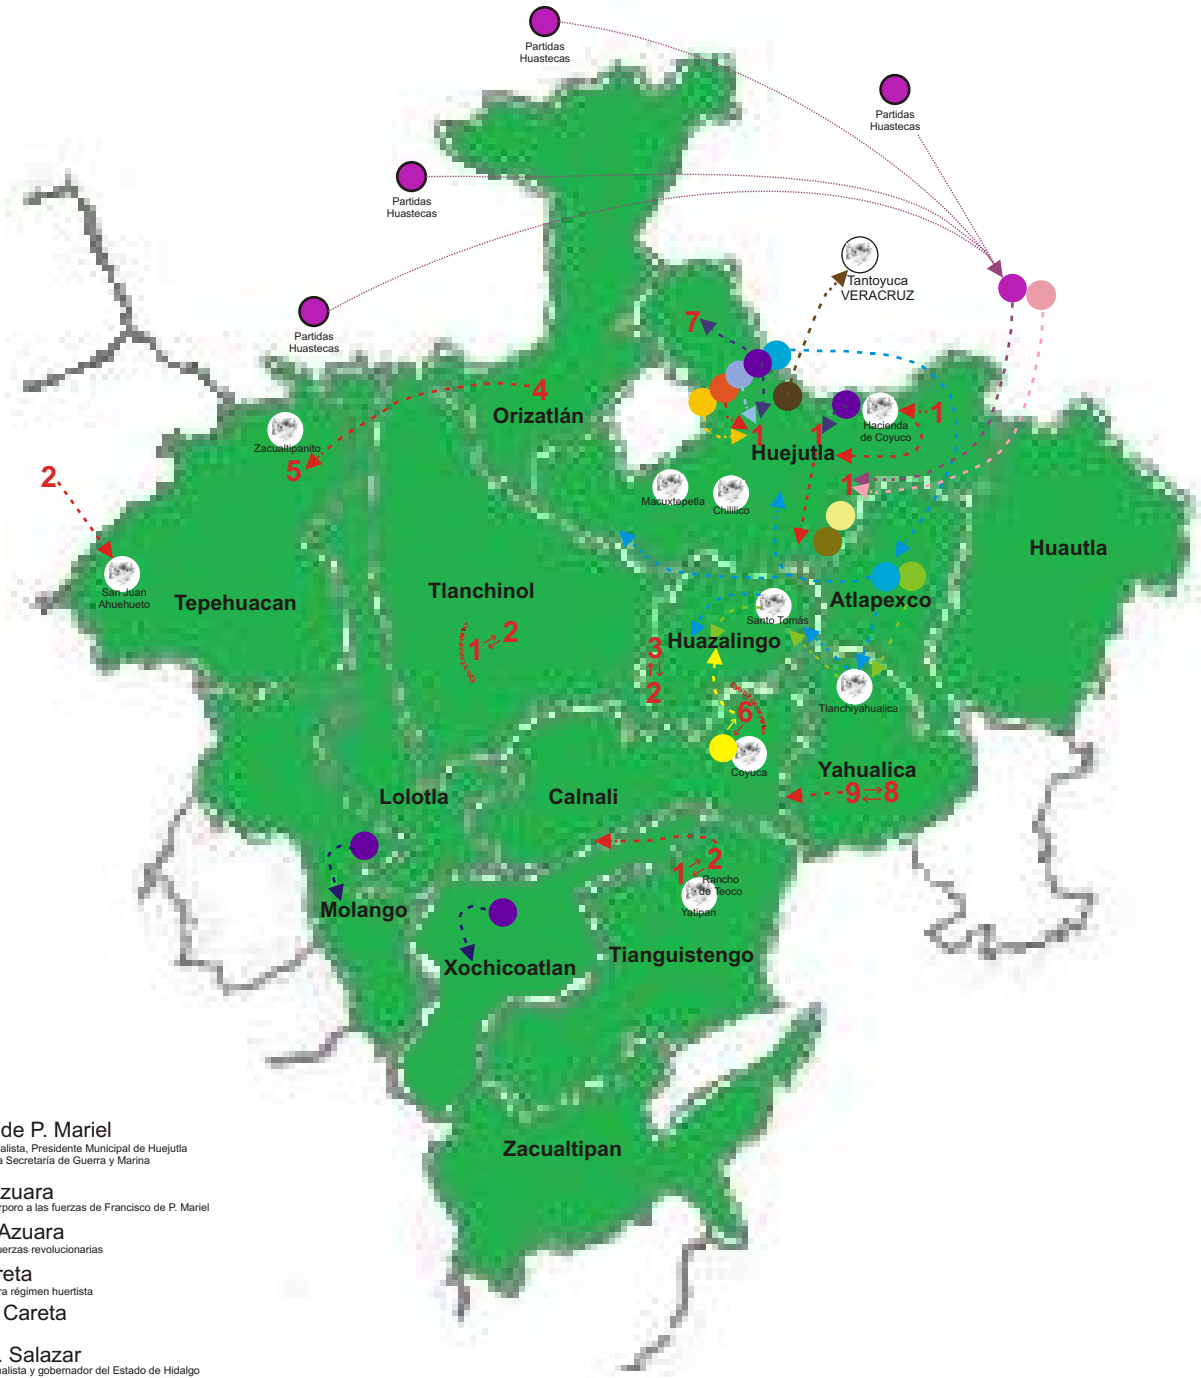

Revolución Mexicana de 1910

Estado de Hidalgo

Ruta: Sierra Alta y Huasteca

- **Francisco de P. Mariel**
General constitucionalista, Presidente Municipal de Huejutla y Oficial Mayor de la Secretaría de Guerra y Marina
- **Jesús F. Azuara**
General que se incorporo a las fuerzas de Francisco de P. Mariel
- **Leopoldo Azuara**
Se incorporo a las fuerzas revolucionarias
- **Arturo Careta**
Revolucionario contra régimen huertista
- **Francisco Careta**
Jefe Revolucionario
- **Vicente C. Salazar**
General constitucionalista y gobernador del Estado de Hidalgo
- **Daniel Cerecedo Estrada**
General, Presidente Mpal. de Huejutla y Gobernador de Hidalgo
- **Amado Azuara**
Militante de las Fuerzas de Francisco de P. Mariel y Gobernador de Hidalgo
- **Rafael Cárdenas**
Revolucionario que se unió a Amado Azuara siguiendo el Plan de Guadalupe
- **Estanislao Olguin**
General y Jefe de Regimiento de la Brigada Leales del Estado de Hidalgo
- **Candido Aguilar**
General constitucional de Veracruz
- **Agustín Millán**
Coronel constitucional

- 1 **Fuerzas Federales**
- 2 **Fuerzas Constitucionalistas**
- 3 **Felicitas Eguia**
General Brigadier Huertista
- 4 **Evaristo Morales**
Teniente Coronel Constitucionalista
- 5 **Fuerzas Villistas**

- 6 **Fuerzas Huertistas**
Destacamento Calnali
- 7 **Cristóbal Rodríguez**
Coronel Huertista
- 8 **Pérez Castro**
General de Fuerzas Federales
- 9 **Fuerzas Revolucionarias**